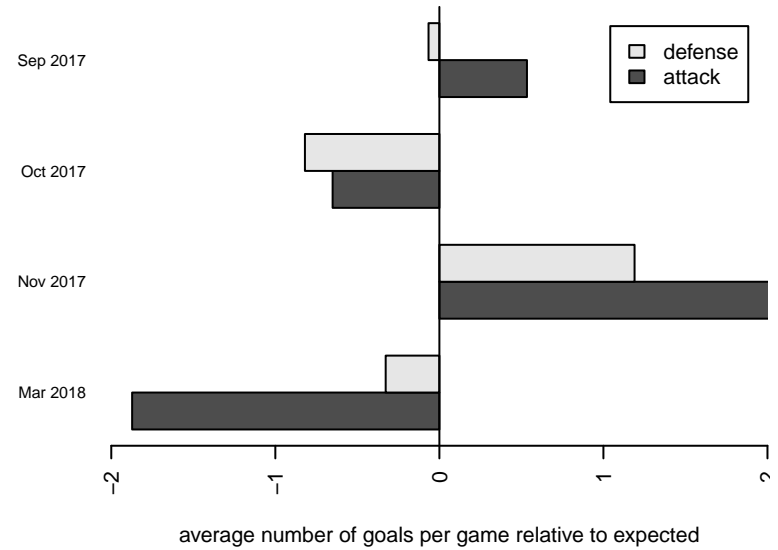

Venues played:
2017 PSPL Copa 1 – East U14
2017 Spr PSPL EWA – '04 Copa 1 – East U14

**attack and defense variance (black dot)
relative to other teams
and top 10 in region**

**attack and defense rating
relative to others at age
and all opponents in last 13 months**

Performance relative to 13 month average

Performance relative to 13 month average

home		away		venue	pred.home
ASE Emerald B04	3	Endeavor SA B04	3	2017 Spr PSPL EWA – '04 Copa 1 – East U1	3.79
ASE Emerald B04	0	North Idaho Inferno B04	2	2017 Spr PSPL EWA – '04 Copa 1 – East U1	2.37
3 Rivers White B04	1	ASE Emerald B04	6	2017 Spr PSPL EWA – '04 Copa 1 – East U1	1.18
ASE Emerald B04	1	Wenatchee Valley United Equipo Relampago B04	0	2017 Spr PSPL EWA – '04 Copa 1 – East U1	1.92
Endeavor SA B04	2	ASE Emerald B04	2	2017 Spr PSPL EWA – '04 Copa 1 – East U1	1.44
Venatchee Valley United Equipo Relampago B04	1	ASE Emerald B04	0	2017 Spr PSPL EWA – '04 Copa 1 – East U1	2.01
ASE Emerald B04	1	Walla Walla United B04	4	2017 Spr PSPL EWA – '04 Copa 1 – East U1	2.91
Venatchee Valley United Equipo Relampago B04	0	ASE Emerald B04	3	2017 PSPL Copa 1 – East U14	2.01
ASE Emerald B04	10	IEYSA Storm B04	0	2017 PSPL Copa 1 – East U14	5.09
Endeavor SA B04	1	ASE Emerald B04	5	2017 PSPL Copa 1 – East U14	1.44
ASE Emerald B04	1	Walla Walla United B04	6	2017 PSPL Copa 1 – East U14	2.91
ASE Emerald B04	5	Washington East SC B B04	2	2017 PSPL Copa 1 – East U14	4.53
Spokane Scotties Wilmot B04	1	ASE Emerald B04	4	2017 PSPL Copa 1 – East U14	2.06
Hawks SC B04	2	ASE Emerald B04	3	2017 PSPL Copa 1 – East U14	1.72
ASE Emerald B04	2	Wenatchee Valley United Equipo Relampago B04	4	2017 PSPL Copa 1 – East U14	1.92
ASE Emerald B04	8	Endeavor SA B04	0	2017 PSPL Copa 1 – East U14	3.79
Walla Walla United B04	2	ASE Emerald B04	1	2017 PSPL Copa 1 – East U14	2.57